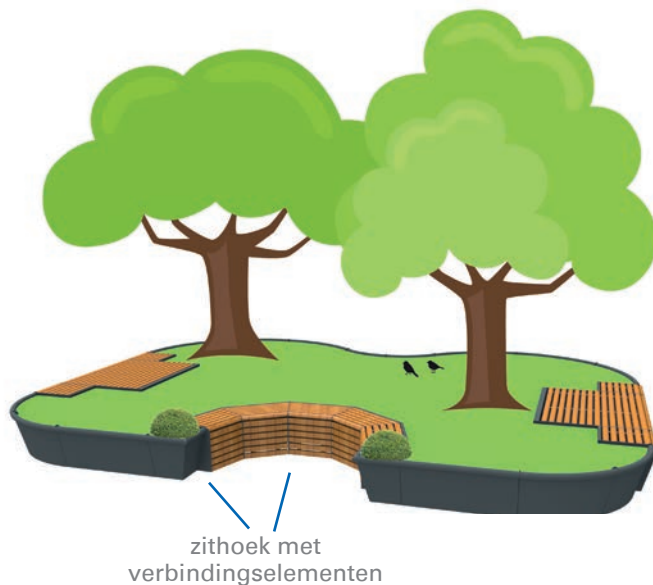

FALCOFLORA | CREËER EEN GEZELLIGE OMGEVING MET OOG VOOR MENS EN NATUUR

Combineer gazonranden en zittingen volledig naar wens. Gebruik de beschikbare opties voor een zithoek, afvalbakken of tafels.

Alle onderdelen worden verzinkt en kunnen worden gepoedercoat in gewenste RAL-kleuren. Kies voor één of verschillende kleuren.