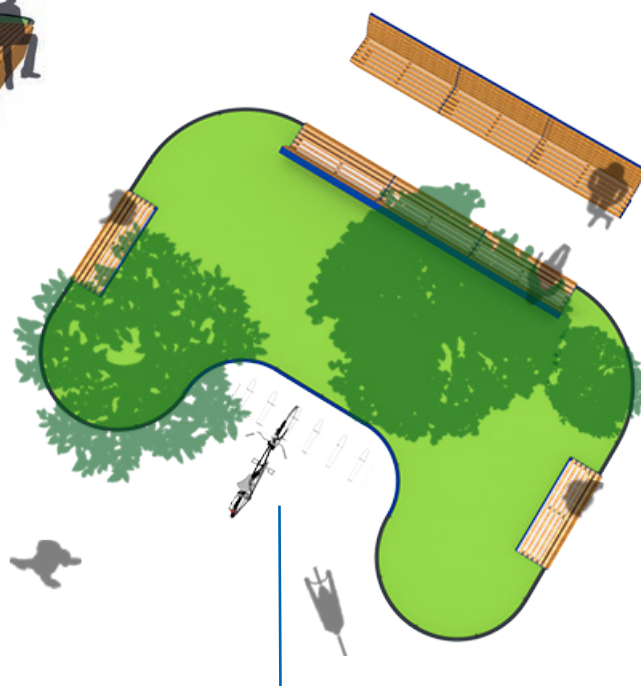

ideale plek voor fietsparkeren