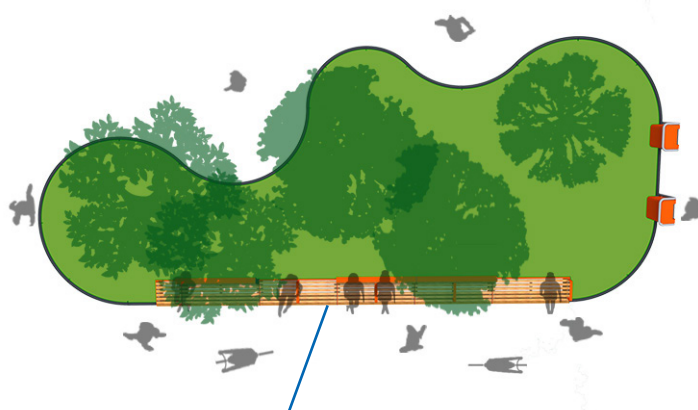

FALCOFLORA | CREËER EEN GEZELLIGE OMGEVING MET OOG VOOR MENS EN NATUUR

Door slim gebruik te maken van de verschillende elementen kunnen zitplekken, loopproutes en afgeschermd fietsplekken gecreëerd worden.

Laat groepen en individuen genieten van de natuur in het product en stedelijke omgeving door verschillende soorten straatmeubilair te combineren.

comfortabele zittingen met of zonder armleuning om lekker te ontspannen