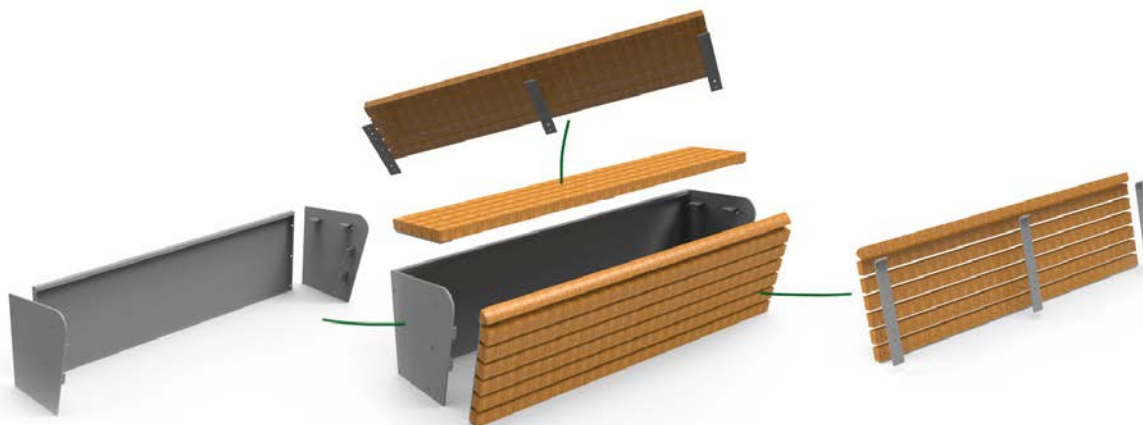

CONSTRUCTIE VAN ZITTINGEN

SOORTEN ZITTINGEN