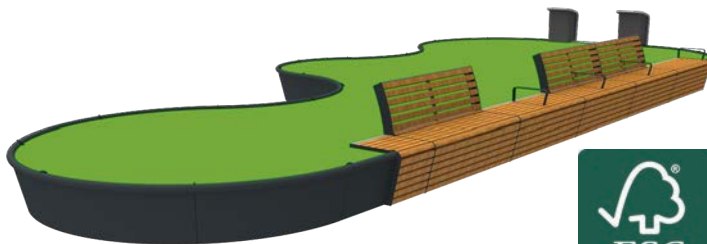

ZITTINGEN

De zittingen kunnen eenvoudig aan elkaar en aan de gazonranden geplaatst worden.

Er zijn drie type zittingen; zitelement zonder rugleuning, zitelement met rugleuning en plateau (diep model) zonder rugleuning. De zittingen zijn in twee lengtes verkrijgbaar: als stoel, lang 500mm of als bank, lang 1500mm.

Door het vlakke zitoppervlak zijn de zittingen erg comfortabel. Door te combineren kunnen er veel verschillende opstellingen worden gecreëerd.

Elke zitting bestaat uit twee panelen met houten belatting. De panelen zijn eenvoudig af te nemen, om indien nodig een houten lat te vervangen. De bevestiging valt echter niet op voor de gebruiker. De belatting is van FSC® gecertificeerd hardhout.

De zittingen worden net als de gazonranden op het maaiveld geplaatst. De voorzijde van de zittingen heeft dezelfde hoek als de gazonranden, maar is wel iets naar voren geplaatst. Daardoor wordt het gevoel gecreëerd dat de zittingen en zijdes echt een geheel zijn.