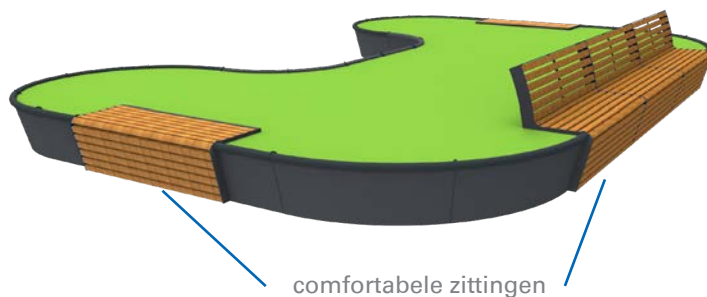

Er zijn twee uitvoeringen: met belatting aan de binnenzijde of aan de buitenzijde. Plaats twee zithoeken aan elkaar en er ontstaat een gesloten (boom)bank.

Daarnaast is het mogelijk om aan de twee uiteinden van de zithoek een verbindingselement te plaatsen, waaraan dan weer gazonranden of reguliere zittingen geplaatst kunnen worden. Het verbindingselement zorgt ervoor dat de zithoek daadwerkelijk in de natuur staat. De verbindingselementen van de FalcoFlora zithoek zijn separaat verkrijgbaar.

voor zitting zonder rug

voor zitting met rugleuning

ZITHOEK

1x zithoek met belatting aan binnenzijde + 2 verbindingselementen

2x zithoek (boombank) met belatting aan buitenzijde

AFVALBAKKEN

Om te zorgen voor een schone omgeving bieden we voor de FalcoFlora serie twee afvalbakken aan: FalcoJona en FalcoLinea afvalbakken zijn speciaal aangepast voor de FalcoFlora serie. Deze afvalbakken kunnen tussen de gazonranden en zittingen geplaatst worden maar kunnen uiteraard ook losstaand geplaatst worden in de omgeving van FalcoFlora opstellingen.

FalcoJona

FalcoLinea

FALCOFLORA | CREËER EEN GEZELLIGE OMGEVING MET OOG VOOR MENS EN NATUUR

Combineer gazonranden en zittingen volledig naar wens. Gebruik de beschikbare opties voor een zithoek, afvalbakken of tafels.

Alle onderdelen worden verzinkt en kunnen worden gepoedercoat in gewenste RAL-kleuren. Kies voor één of verschillende kleuren.

FALCOFLORA | CREËER EEN GEZELLIGE OMGEVING MET OOG VOOR MENS EN NATUUR

Door slim gebruik te maken van de verschillende elementen kunnen zitplekken, loopproutes en afgeschermd fietsplekken gecreëerd worden.