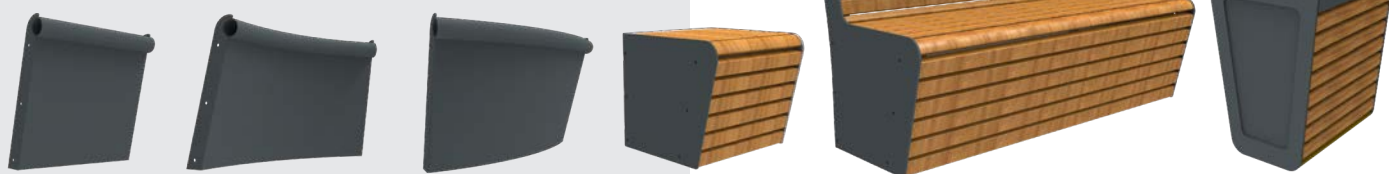

FALCO FLORA

FALCOFLORA SERIE

De FalcoFlora serie bestaat uit een combinatie van stalen gazonranden en zittingen. Het FalcoFlora straatmeubilair is zo ontworpen dat het op veel manieren gecombineerd kan worden. De stalen gazonranden en zittingen passen op deze manier perfect in stedelijke omgevingen en brengen zo meer groen in de stad.

De zittingen sluiten aan bij verschillende Falco producten, welke in de omgeving van het product geplaatst kunnen worden. Alle losse gazonranden en zittingen worden op locatie eenvoudig aan elkaar bevestigd.

MODULAIR | op te bouwen

EENVOUDIG | te monteren

NATUUR | in stedelijke omgevingen

GAZONRANDEN

Het ontwerp van de gazonranden zorgt ervoor dat alle elementen eenvoudig aan elkaar bevestigd worden en er veel vormvrijheid is. De randen staan onder een hoek van 76 graden, waardoor het een modern geheel is. De bovenkant is afgewerkt met een buis waardoor er een sterke lijn ontstaat in het straatbeeld. Daarnaast zorgt dit voor een rand waar tegenaan geleund kan worden.

Door het vlakke zitoppervlak zijn de zittingen erg comfortabel. Door te combineren kunnen er veel verschillende opstellingen worden gecreëerd.

Elke zitting bestaat uit twee panelen met houten belatting. De panelen zijn eenvoudig af te nemen, om indien nodig een houten lat te vervangen. De bevestiging valt echter niet op voor de gebruiker. De belatting is van FSC® gecertificeerd hardhout.