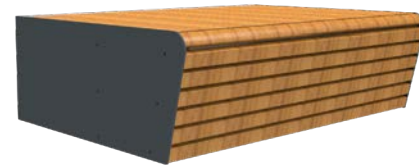

CONSTRUCTIE VAN ZITTINGEN

SOORTEN ZITTINGEN

stoel zonder rugleuning

stoel met rugleuning

plateau, smal

bank zonder rugleuning

bank met rugleuning

plateau, breed

ZITHOEK

Naast de reguliere zittingen is een zithoek ook een optie. Deze zithoek bestaat uit vijf zittingen waar gebruikers gezellig met elkaar kunnen zitten omringt door de natuur in het product. Om het comfort van deze zittingen te kunnen waarborgen zijn de zitplanken horizontaal.

Er zijn twee uitvoeringen: met belatting aan de binnenzijde of aan de buitenzijde. Plaats twee zithoeken aan elkaar en er ontstaat een gesloten (boom)bank.

Daarnaast is het mogelijk om aan de twee uiteinden van de zithoek een verbindingselement te plaatsen, waaraan dan weer gazonranden of reguliere zittingen geplaatst kunnen worden. Het verbindingselement zorgt ervoor dat de zithoek daadwerkelijk in de natuur staat. De verbindingselementen van de FalcoFlora zithoek zijn separaat verkrijgbaar.

TAFEL

In het midden van de zithoek of bij reguliere zittingen kan een tafel geplaatst worden.

Deze halve cirkel tafel biedt de mogelijkheid om gezellig te lunchen, te werken of om spelletjes te spelen in de buitenlucht.