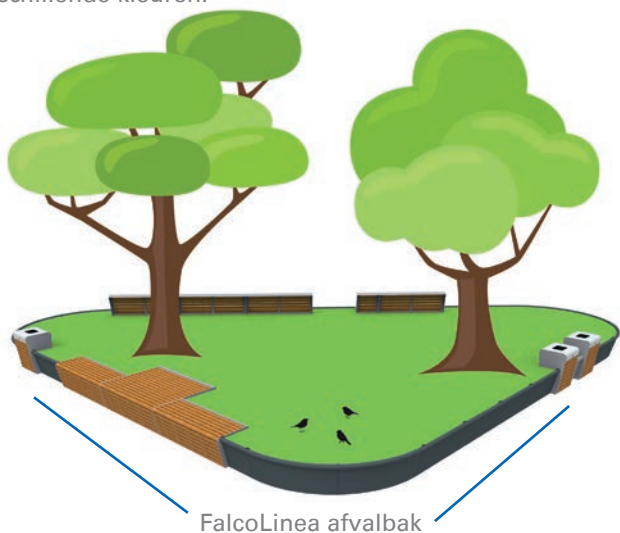

FALCOFLORA | CREËER EEN GEZELLIGE OMGEVING MET OOG VOOR MENS EN NATUUR

Combineer gazonranden en zittingen volledig naar wens. Gebruik de beschikbare opties voor een zithoek, afvalbakken of tafels.

Alle onderdelen worden verzinkt en kunnen worden gepoedercoat in gewenste RAL-kleuren. Kies voor één of verschillende kleuren.