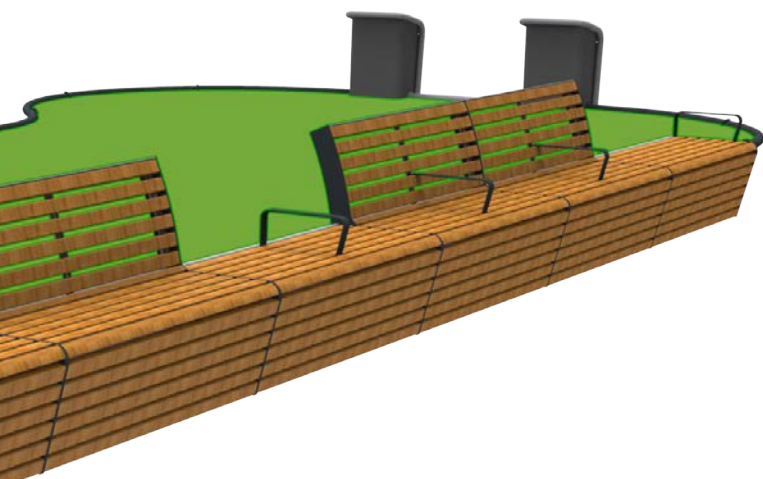

Er zijn twee uitvoeringen: met belatting aan de binnenzijde of aan de buitenzijde. Plaats twee zithoeken aan elkaar en er ontstaat een gesloten (boom)bank.

Daarnaast is het mogelijk om aan de twee uiteinden van de zithoek een verbindingselement te plaatsen, waaraan dan weer gazonranden of reguliere zittingen geplaatst kunnen worden. Het verbindingselement zorgt ervoor dat de zithoek daadwerkelijk in de natuur staat. De verbindingselementen van de FalcoFlora zithoek zijn separaat verkrijgbaar.

TAFEL

In het midden van de zithoek of bij reguliere zittingen kan een tafel geplaatst worden.

Deze halve cirkel tafel biedt de mogelijkheid om gezellig te lunchen, te werken of om spelletjes te spelen in de buitenlucht.

voor in de zithoek of voor reguliere zittingen

ARMLEUNINGEN

Voor de reguliere zittingen zijn twee verschillende armleuningen beschikbaar. Eén voor zittingen zonder rugleuning en één voor zittingen met rugleuning. De positie van de armleuningen is vrij te bepalen.

voor zitting zonder rug

voor zitting met rugleuning

ZITHOEK

1x zithoek met belatting aan binnenzijde + 2 verbindingselementen

2x zithoek (boombank) met belatting aan buitenzijde

AFVALBAKKEN

Om te zorgen voor een schone omgeving bieden we voor de FalcoFlora serie twee afvalbakken aan: FalcoJona en FalcoLinea afvalbakken zijn speciaal aangepast voor de FalcoFlora serie. Deze afvalbakken kunnen tussen de gazonranden en zittingen geplaatst worden maar kunnen uiteraard ook losstaand geplaatst worden in de omgeving van FalcoFlora opstellingen.