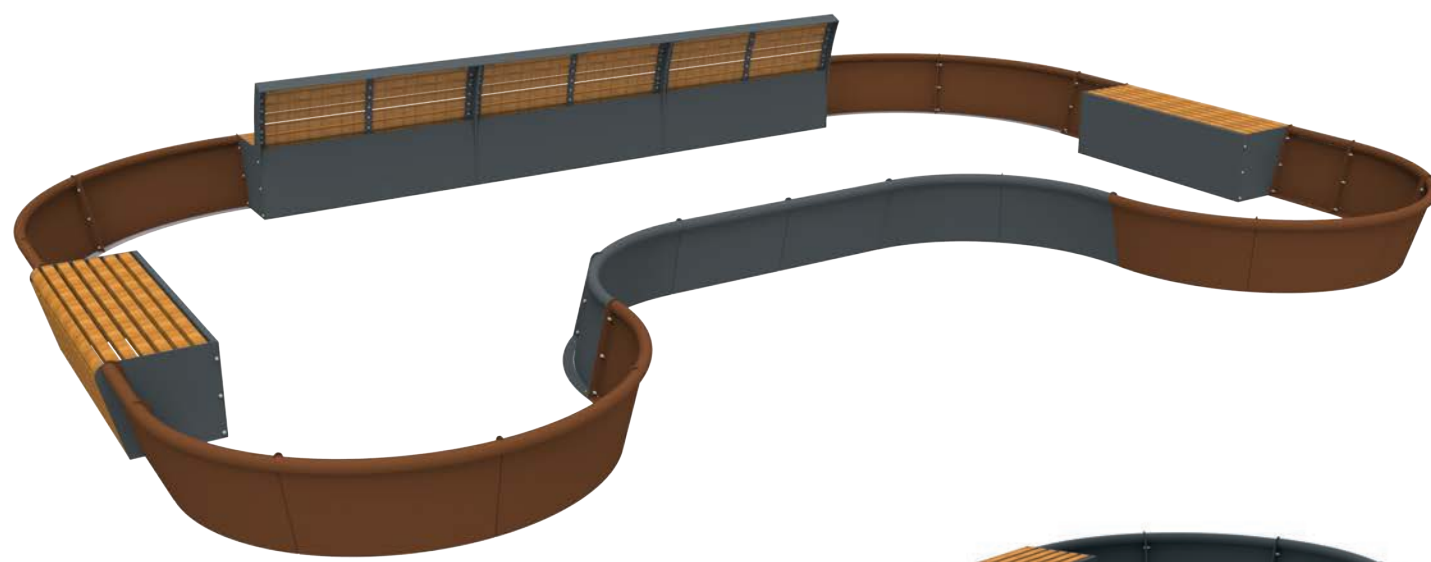

ZITTINGEN

omschrijving	artikelnummer	
Hocker model FalcoLinea geschikt voor FalcoFlora gazonranden, met 2 steunen, zitting en voorzijde van FSC® gecertificeerde hardhouten latten 55x41 mm, lengte 50 cm, zithoogte 47 cm, diep 46,4 cm	30.030.121	
Hocker model FalcoLinea geschikt voor FalcoFlora gazonranden, met 2 steunen, zitting en voorzijde van FSC® gecertificeerde hardhouten latten 55x41 mm, lengte 50 cm, zithoogte 47 cm, diep 46,4 cm, staaldelen gepoedercoat in RAL ____, kleur _____	PC30.030.121	
FalcoFlora stoel met rugleuning geschikt voor FalcoFlora gazonranden, met 2 steunen, rug, zitting en voorzijde van FSC® gecertificeerde hardhouten latten 55x41 mm, lengte 50 cm, zithoogte 47 cm	30.031.121	
FalcoFlora stoel met rugleuning geschikt voor FalcoFlora gazonranden, met 2 steunen, rug, zitting en voorzijde van FSC® gecertificeerde hardhouten latten 55x41 mm, lengte 50 cm, zithoogte 47 cm, staaldelen gepoedercoat in RAL ____, kleur _____	PC30.031.121	
FalcoFlora Plateau geschikt voor FalcoFlora gazonranden, diep model, met 2 steunen, zitting en voorzijde van FSC® gecertificeerde hardhouten latten 55x41 mm, lengte 50 cm, zithoogte 47 cm, diep 117 cm	30.032.121	
FalcoFlora Plateau geschikt voor FalcoFlora gazonranden, diep model, met 2 steunen, zitting en voorzijde van FSC® gecertificeerde hardhouten latten 55x41 mm, lengte 50 cm, zithoogte 47 cm, diep 117 cm, staaldelen gepoedercoat in RAL ____, kleur _____	PC30.032.121	
FalcoFlora bank zonder rugleuning, geschikt voor FalcoFlora gazonranden, met 2 steunen, zitting en voorzijde van FSC® gecertificeerde hardhouten latten 55x41 mm, lengte 150 cm, zithoogte 47 cm, diep 46,4 cm	30.040.121	
FalcoFlora bank zonder rugleuning, geschikt voor FalcoFlora gazonranden, met 2 steunen, zitting en voorzijde van FSC® gecertificeerde hardhouten latten 55x41 mm, lengte 150 cm, zithoogte 47 cm, diep 46,4 cm, staaldelen gepoedercoat in RAL ____, kleur _____	PC30.040.121	
FalcoFlora zitbank met rugleuning geschikt voor FalcoFlora gazonranden, met 2 steunen, rug, zitting en voorzijde van FSC® gecertificeerde hardhouten latten 55x41 mm, lengte 150 cm, zithoogte 47 cm	30.041.121	
FalcoFlora zitbank met rugleuning geschikt voor FalcoFlora gazonranden, met 2 steunen, rug, zitting en voorzijde van FSC® gecertificeerde hardhouten latten 55x41 mm, lengte 150 cm, zithoogte 47 cm, staaldelen gepoedercoat in RAL ____, kleur _____	PC30.041.121	
FalcoFlora Plateau geschikt voor FalcoFlora gazonranden, diep model, met 2 steunen, zitting en voorzijde van FSC® gecertificeerde hardhouten latten 55x41 mm, lengte 150 cm, zithoogte 47 cm, diep 117 cm	30.042.121	
FalcoFlora Plateau geschikt voor FalcoFlora gazonranden, diep model, met 2 steunen, zitting en voorzijde van FSC® gecertificeerde hardhouten latten 55x41 mm, lengte 150 cm, zithoogte 47 cm, diep 117 cm, staaldelen gepoedercoat in RAL ____, kleur _____	PC30.042.121	