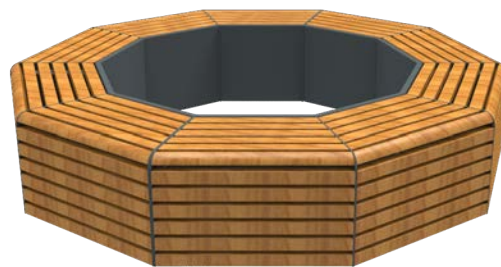

Er zijn twee uitvoeringen: met belatting aan de binnenzijde of aan de buitenzijde. Plaats twee zithoeken aan elkaar en er ontstaat een gesloten (boom)bank.

Daarnaast is het mogelijk om aan de twee uiteinden van de zithoek een verbindingselement te plaatsen, waaraan dan weer gazonranden of reguliere zittingen geplaatst kunnen worden. Het verbindingselement zorgt ervoor dat de zithoek daadwerkelijk in de natuur staat. De verbindingselementen van de FalcoFlora zithoek zijn separaat verkrijgbaar.

TAFEL

In het midden van de zithoek of bij reguliere zittingen kan een tafel geplaatst worden.

Deze halve cirkel tafel biedt de mogelijkheid om gezellig te lunchen, te werken of om spelletjes te spelen in de buitenlucht.

voor in de zithoek of voor reguliere zittingen

ARMLEUNINGEN

Voor de reguliere zittingen zijn twee verschillende armleuningen beschikbaar. Eén voor zittingen zonder rugleuning en één voor zittingen met rugleuning. De positie van de armleuningen is vrij te bepalen.

voor zitting zonder rug

voor zitting met rugleuning

ZITHOEK

1x zithoek met belatting aan binnenzijde + 2 verbindingselementen

2x zithoek (boombank) met belatting aan buitenzijde

AFVALBAKKEN

Om te zorgen voor een schone omgeving bieden we voor de FalcoFlora serie twee afvalbakken aan: FalcoJona en FalcoLinea afvalbakken zijn speciaal aangepast voor de FalcoFlora serie. Deze afvalbakken kunnen tussen de gazonranden en zittingen geplaatst worden maar kunnen uiteraard ook losstaand geplaatst worden in de omgeving van FalcoFlora opstellingen.