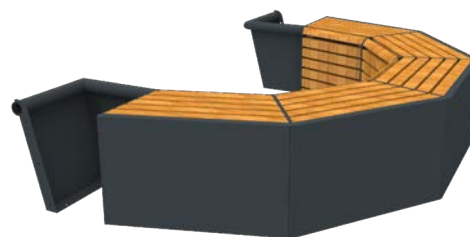

Er zijn twee uitvoeringen: met belatting aan de binnenzijde of aan de buitenzijde. Plaats twee zithoeken aan elkaar en er ontstaat een gesloten (boom)bank.

Daarnaast is het mogelijk om aan de twee uiteinden van de zithoek een verbindingselement te plaatsen, waaraan dan weer gazonranden of reguliere zittingen geplaatst kunnen worden. Het verbindingselement zorgt ervoor dat de zithoek daadwerkelijk in de natuur staat. De verbindingselementen van de FalcoFlora zithoek zijn separaat verkrijgbaar.

TAFEL

In het midden van de zithoek of bij reguliere zittingen kan een tafel geplaatst worden.

Deze halve cirkel tafel biedt de mogelijkheid om gezellig te lunchen, te werken of om spelletjes te spelen in de buitenlucht.

voor in de zithoek of voor reguliere zittingen

ARMLEUNINGEN

Voor de reguliere zittingen zijn twee verschillende armleuningen beschikbaar. Eén voor zittingen zonder rugleuning en één voor zittingen met rugleuning. De positie van de armleuningen is vrij te bepalen.

voor zitting zonder rug

voor zitting met rugleuning

ZITHOEK

1x zithoek met belatting aan binnenzijde + 2 verbindingselementen

2x zithoek (boombank) met belatting aan buitenzijde

AFVALBAKKEN

Om te zorgen voor een schone omgeving bieden we voor de FalcoFlora serie twee afvalbakken aan: FalcoJona en FalcoLinea afvalbakken zijn speciaal aangepast voor de FalcoFlora serie. Deze afvalbakken kunnen tussen de gazonranden en zittingen geplaatst worden maar kunnen uiteraard ook losstaand geplaatst worden in de omgeving van FalcoFlora opstellingen.