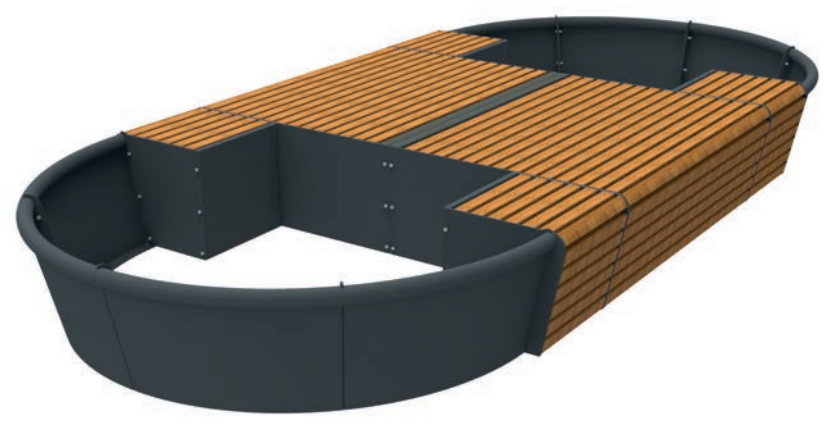

ZITTINGEN

omschrijving	artikelnummer	
Hocker model FalcoLinea geschikt voor FalcoFlora gazonranden, met 2 steunen, zitting en voorzijde van FSC® gecertificeerde hardhouten latten 55x41 mm, lengte 50 cm, zithoogte 47 cm, diep 46,4 cm	30.030.121	
Hocker model FalcoLinea geschikt voor FalcoFlora gazonranden, met 2 steunen, zitting en voorzijde van FSC® gecertificeerde hardhouten latten 55x41 mm, lengte 50 cm, zithoogte 47 cm, diep 46,4 cm, staaldelen gepoedercoat in RAL ____, kleur _____	PC30.030.121	
FalcoFlora stoel met rugleuning geschikt voor FalcoFlora gazonranden, met 2 steunen, rug, zitting en voorzijde van FSC® gecertificeerde hardhouten latten 55x41 mm, lengte 50 cm, zithoogte 47 cm	30.031.121	
FalcoFlora stoel met rugleuning geschikt voor FalcoFlora gazonranden, met 2 steunen, rug, zitting en voorzijde van FSC® gecertificeerde hardhouten latten 55x41 mm, lengte 50 cm, zithoogte 47 cm, staaldelen gepoedercoat in RAL ____, kleur _____	PC30.031.121	
FalcoFlora Plateau geschikt voor FalcoFlora gazonranden, diep model, met 2 steunen, zitting en voorzijde van FSC® gecertificeerde hardhouten latten 55x41 mm, lengte 50 cm, zithoogte 47 cm, diep 117 cm	30.032.121	
FalcoFlora Plateau geschikt voor FalcoFlora gazonranden, diep model, met 2 steunen, zitting en voorzijde van FSC® gecertificeerde hardhouten latten 55x41 mm, lengte 50 cm, zithoogte 47 cm, diep 117 cm, staaldelen gepoedercoat in RAL ____, kleur _____	PC30.032.121	
FalcoFlora bank zonder rugleuning, geschikt voor FalcoFlora gazonranden, met 2 steunen, zitting en voorzijde van FSC® gecertificeerde hardhouten latten 55x41 mm, lengte 150 cm, zithoogte 47 cm, diep 46,4 cm	30.040.121	
FalcoFlora bank zonder rugleuning, geschikt voor FalcoFlora gazonranden, met 2 steunen, zitting en voorzijde van FSC® gecertificeerde hardhouten latten 55x41 mm, lengte 150 cm, zithoogte 47 cm, diep 46,4 cm, staaldelen gepoedercoat in RAL ____, kleur _____	PC30.040.121	
FalcoFlora zitbank met rugleuning geschikt voor FalcoFlora gazonranden, met 2 steunen, rug, zitting en voorzijde van FSC® gecertificeerde hardhouten latten 55x41 mm, lengte 150 cm, zithoogte 47 cm	30.041.121	
FalcoFlora zitbank met rugleuning geschikt voor FalcoFlora gazonranden, met 2 steunen, rug, zitting en voorzijde van FSC® gecertificeerde hardhouten latten 55x41 mm, lengte 150 cm, zithoogte 47 cm, staaldelen gepoedercoat in RAL ____, kleur _____	PC30.041.121	
FalcoFlora Plateau geschikt voor FalcoFlora gazonranden, diep model, met 2 steunen, zitting en voorzijde van FSC® gecertificeerde hardhouten latten 55x41 mm, lengte 150 cm, zithoogte 47 cm, diep 117 cm	30.042.121	
FalcoFlora Plateau geschikt voor FalcoFlora gazonranden, diep model, met 2 steunen, zitting en voorzijde van FSC® gecertificeerde hardhouten latten 55x41 mm, lengte 150 cm, zithoogte 47 cm, diep 117 cm, staaldelen gepoedercoat in RAL ____, kleur _____	PC30.042.121	