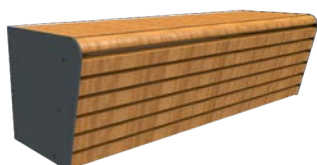

CONSTRUCTIE VAN ZITTINGEN

SOORTEN ZITTINGEN

stoel zonder rugleuning

stoel met rugleuning

plateau, smal

bank zonder rugleuning

bank met rugleuning

plateau, breed

ZITHOEK

Naast de reguliere zittingen is een zithoek ook een optie. Deze zithoek bestaat uit vijf zittingen waar gebruikers gezellig met elkaar kunnen zitten omringt door de natuur in het product. Om het comfort van deze zittingen te kunnen waarborgen zijn de zitplanken horizontaal.

Er zijn twee uitvoeringen: met belatting aan de binnenzijde of aan de buitenzijde. Plaats twee zithoeken aan elkaar en er ontstaat een gesloten (boom)bank.

Daarnaast is het mogelijk om aan de twee uiteinden van de zithoek een verbindingselement te plaatsen, waaraan dan weer gazonranden of reguliere zittingen geplaatst kunnen worden. Het verbindingselement zorgt ervoor dat de zithoek daadwerkelijk in de natuur staat. De verbindingselementen van de FalcoFlora zithoek zijn separaat verkrijgbaar.

TAFEL

In het midden van de zithoek of bij reguliere zittingen kan een tafel geplaatst worden.

Deze halve cirkel tafel biedt de mogelijkheid om gezellig te lunchen, te werken of om spelletjes te spelen in de buitenlucht.