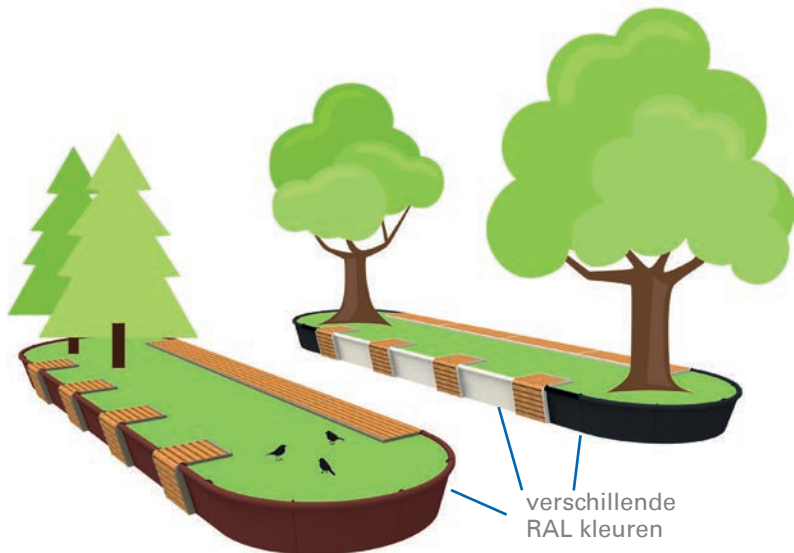

FALCOFLORA | CREËER EEN GEZELLIGE OMGEVING MET OOG VOOR MENS EN NATUUR

Combineer gazonranden en zittingen volledig naar wens. Gebruik de beschikbare opties voor een zithoek, afvalbakken of tafels.

Alle onderdelen worden verzinkt en kunnen worden gepoedercoat in gewenste RAL-kleuren. Kies voor één of verschillende kleuren.